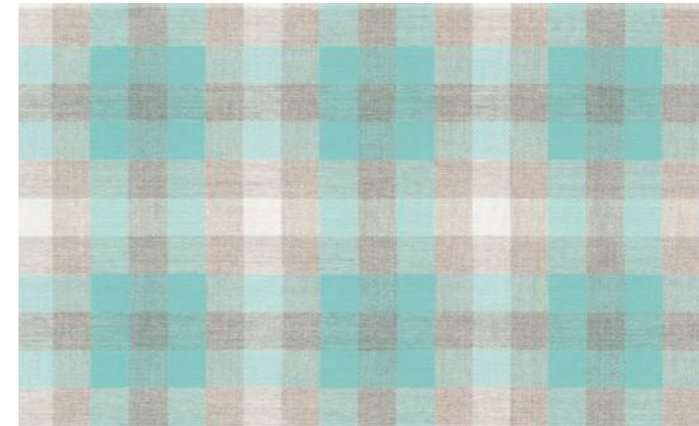

Sunbrella®

CHECKS

CHE F020 140 - Mac Mojito